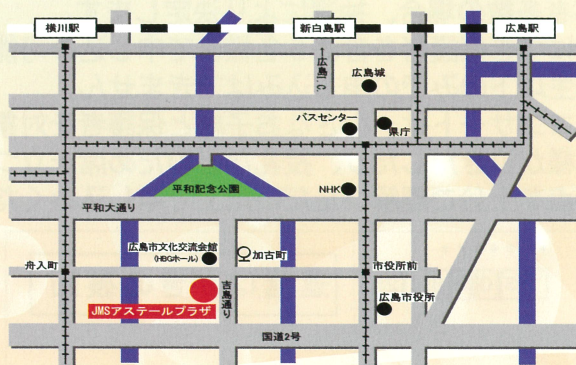

プログラム やむを得ず曲目を変更することがあります

- ♪ 星に願いを
- ♪ 「ピーター・パン」のオーヴァチュア
- ♪ 「サンダーバード」のテーマ
- ♪ 踊る子猫
- ♪ アンパンマンの楽器紹介 & 指揮者コーナー
- ♪ みんなで歌おう!～アンパンマンのマーチ
- ♪ サウンド・オブ・ミュージック・メドレー

会場

**JMS アステールプラザ
大ホール 《全席自由》**

ベビーカー置き場あります

《 会場アクセス JR広島駅から 》