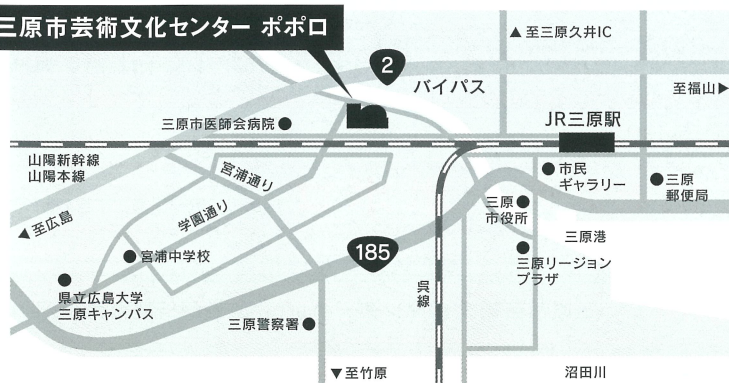

三原市芸術文化センター ポポロ

三原市芸術文化センター ポポロ

〒723-0051

広島県三原市宮浦二丁目1番1号

E-mail: info@popolo.hall-info.jp

<http://mihara-popolo.hall-info.jp>

開館時間 9:00~22:00 受付時間 9:00~20:00

TEL. 0848-81-0886 FAX. 0848-81-2155

アクセス

三原駅より徒歩約20分

三原駅より4番バス乗場「田野浦線」で約5分「芸術文化センターポポロ・医師会病院入口」下車すぐ
広島空港よりお車で約35分

山陽自動車道本郷ICよりお車で約30分、福山西ICよりお車で約30分